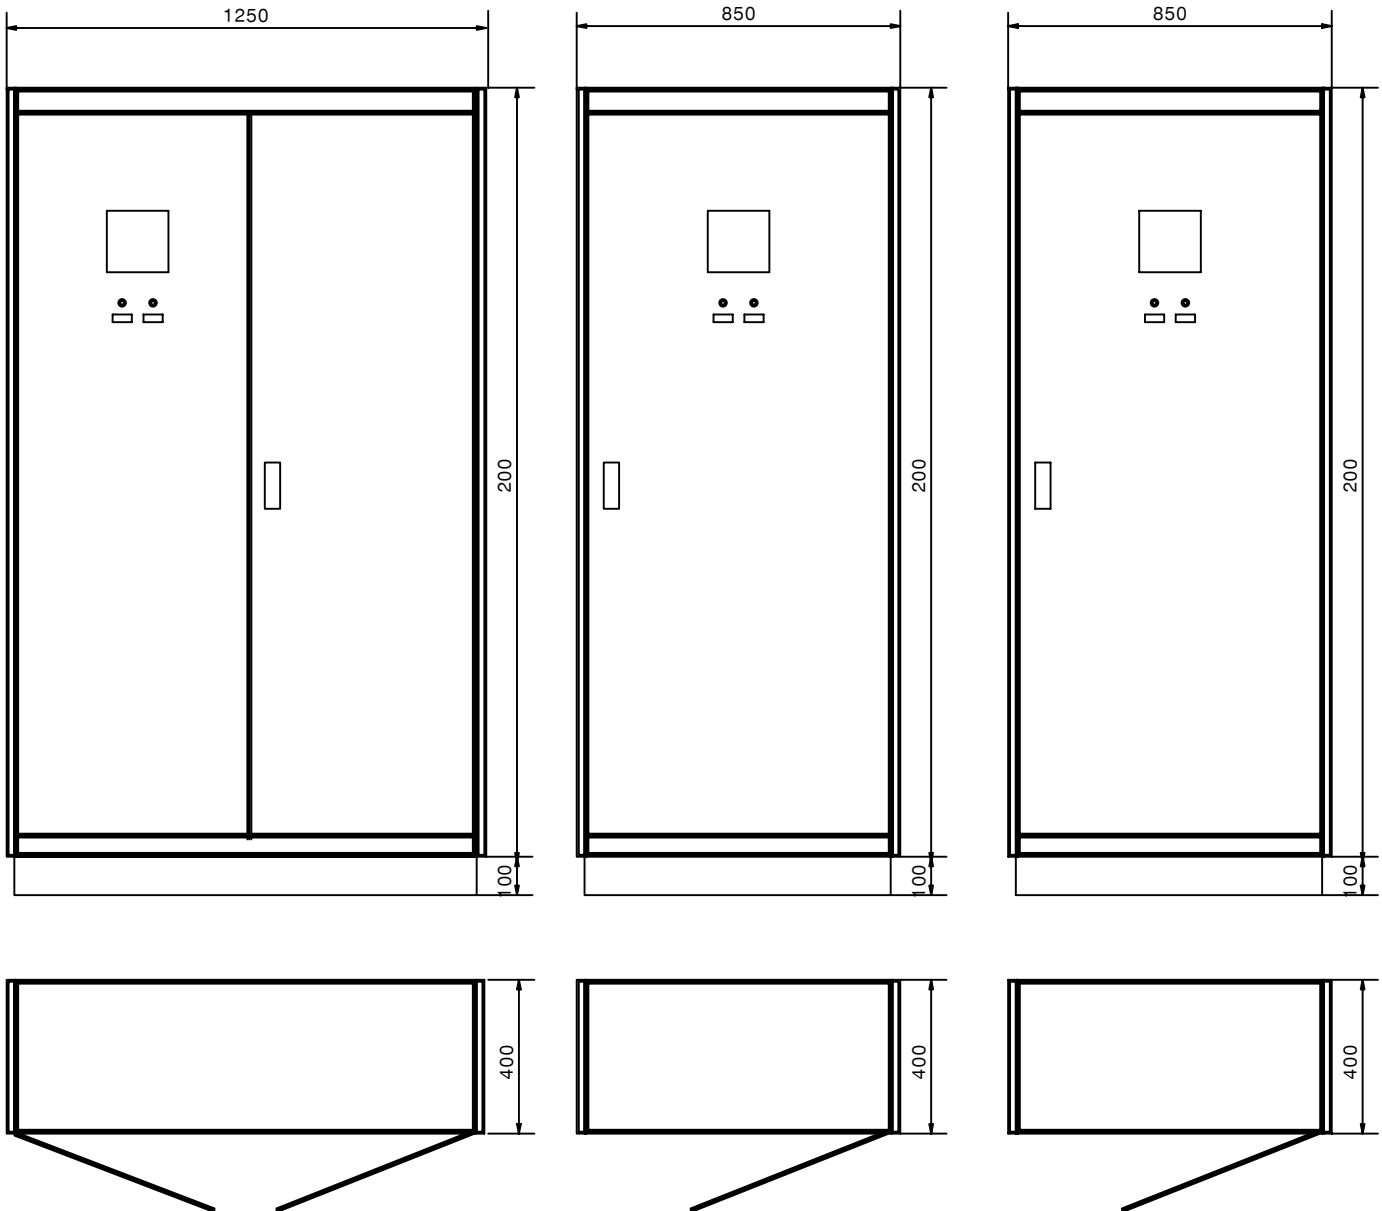

Vue d'ensemble

TEC01

TEC02

TEC03

Armoire type Almatec aluminium IP40
 Peinture gris clai RAL 7032
 Fermeture par clé carrée 6x6mm
 Profondeur 400mm
 Porte sans partie vitrée.

No de réf : 12403/1 à 3

marcel maibach & fils SA
 Etude et construction d'équipements
 électriques et électroniques
CH-1066 Epalinges
 Tél:021/784'05'47 - Raidillon36
 Fax:021/784'05'47